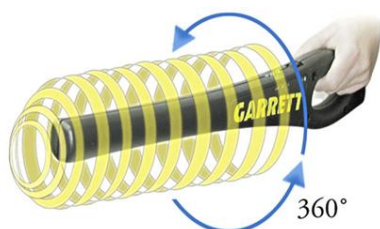

# Ручной досмотровый металлодетектор GARRETT SUPERWAND

Металлодетектор GARRETT SUPERWAND используется для выявления металлических предметов при досмотре людей, багажа и т.п. Позволяет обнаруживать черные и цветные металлы. Благодаря уникальному дизайну катушки имеет одинаково хорошую чувствительность под любым углом к сканирующей штанге. Индикация наличия металла: звуковая, вибрационная (позволяет проводить досмотр без привлечения внимания окружающих), светодиодный индикатор. Отличается повышенной надежностью и длительным сроком службы.

## **Возможности GARRETT SUPERWAND:**

- Круговая зона чувствительности по всей длине сканирующей штанги (360 градусов)
- Возможность обнаружения металлических предметов торцевой частью детектора
- Автоматическая настройка чувствительности
- Автоматический контроль разряда батареи
- Световая, звуковая, вибрационная индикация
- Ударопрочный корпус
- Эргономичный дизайн
- Легкий вес, защитное покрытие

## **Технические характеристики:**

- Рабочая частота: 93 кГц
- Звуковой сигнал: 2 кГц
- Питание: 9 В "Крона"
- Время работы: 80 часов
- Настройка: Автоматическая
- Диапазон рабочих температур: от -37 до +70 С
- Влажность: до 95% без прямого конденсата
- Размер: 8,3 x 3,2 x 48,3 см
- Вес: 450 грамм